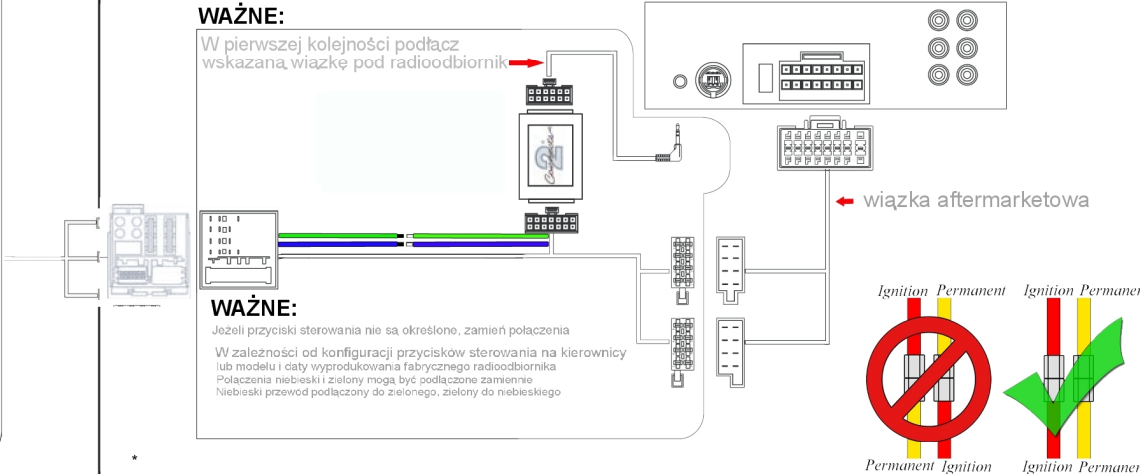

Instrukcja Obsługi

kod KAWU: 14974

kod C2: **CTSFA010.2** Fiat Interfejs do sterowania z kierownicy

Kompatybilność:

Fiat Ducato 2012>

Funkcje przycisków sterowania z kierownicy

Wycisz
Głośność +
Głośność -
Rozłącz