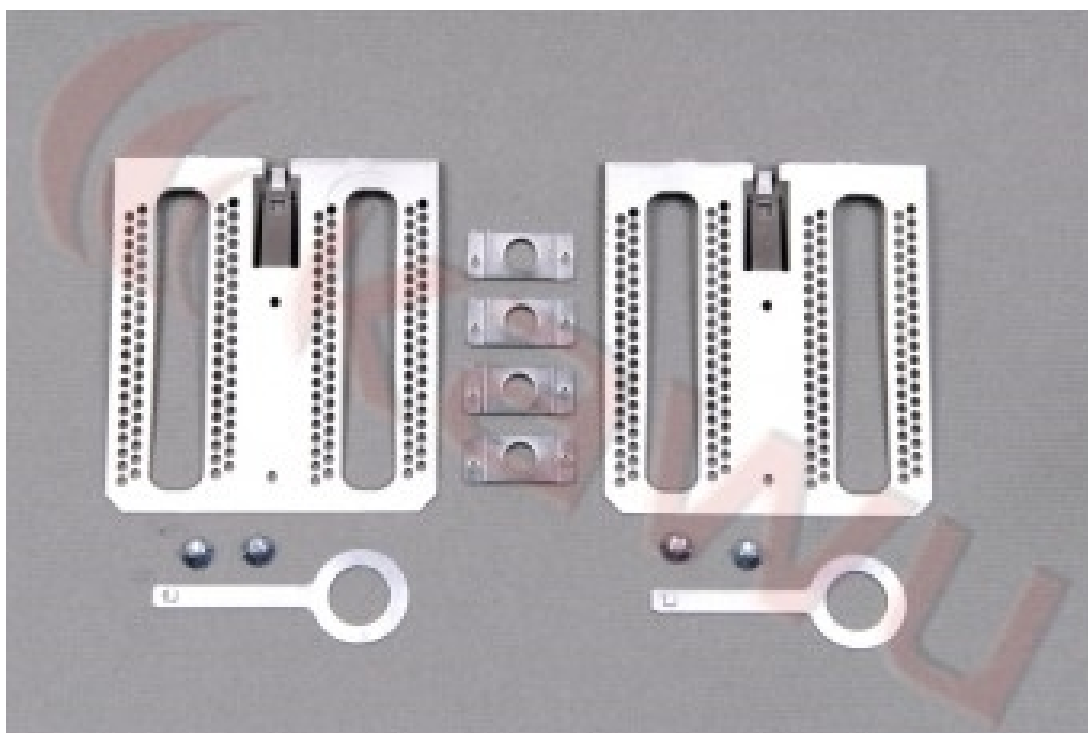

**Ramka radiowa standardu 2 DIN* kompatybilna z
Alfa Romeo 159/Brera/Spider**

kolor: czarny

W Zestawie znajdują się: 1.

Klucze i prowadnice

2. Metalowa półkieszka z gąbkami:

***Wymiar wewnętrzny dla standardu 2DIN**