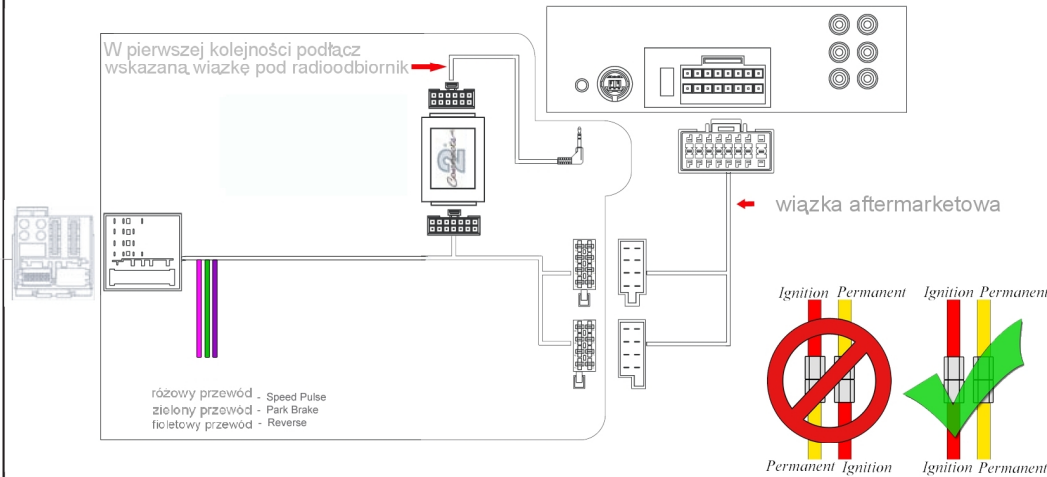

Instrukcja Obsługi

kod KAWU: 14642

kod C2: **CTSVW002.2** vw Can-Bus Interfejs do sterowania z kierownicy

...connecting to the aftermarket

Kompatybilność:

Modele z fabrycznymi radioodbiornikami:

RCD200,300,
310,500,510
Quadlock

Eos	2004>
Golf MK 5/6	2002>
Jetta	2004>
Passat	2004>
Polo	2004>
Scirocco	2008>
Tiguan	2005>
Touran	2002>
Transporter	2005>
Amarok	2010>

Funkcje przycisków sterowania z kierownicy

* podane modele sa tylko przykładowe, specyfikacja może sie zmienic