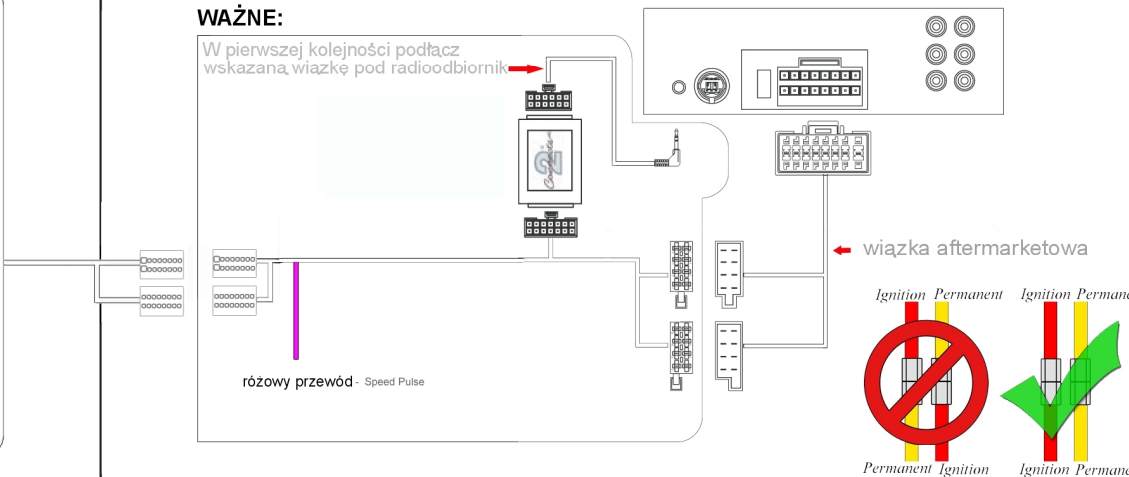

Instrukcja Obsługi

kod KAWU: 14671

kod C2: CTSHO001.2 Honda Interfejs do sterowania z kierownicy

...connecting to the aftermarket

Kompatybilność:

Honda Civic	2005 - 2011
Honda S2000	2009
Honda CR-V	2007 - 2012
Honda Element	2003 - 2011
Honda Integra	2002 - 2006
Acura RDX	2007 - 2012
Acura CSX	2005 - 2011

Funkcje przycisków sterowania z kierownicy

szukaj / utwó +

szukaj / utwó -