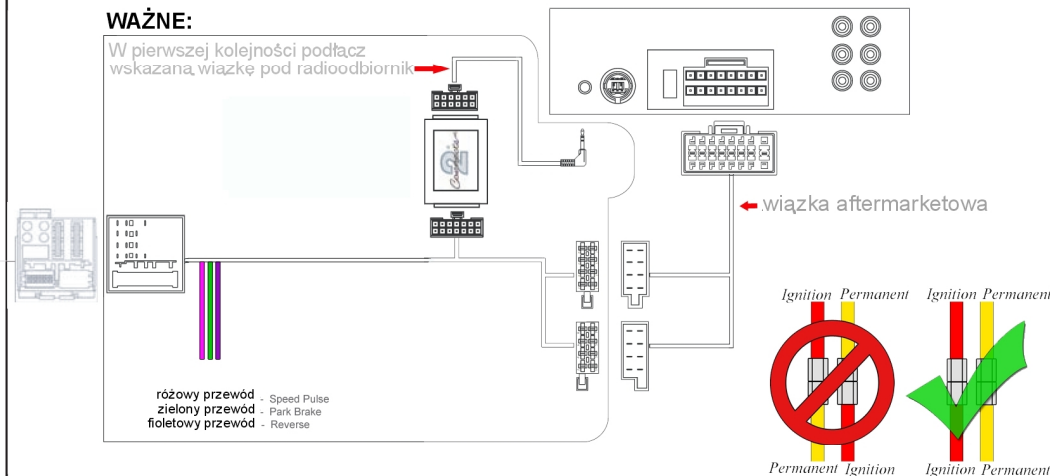

# Instrukcja Obsługi

kod KAWU: 14675

kod C2:CTSSK003.2 Skoda Can-Bus Interfejs do sterowania z kierownicy

## Kompatybilność:

Modele z  
Can-Bus

Fabia	2007>
Octavia	2007>
Superb	2008>
Yeti	2009>
Roomster	2005>

## Funkcje przycisków sterowania z kierownicy

Głośność +

szukaj / utwór +

szukaj / utwór -

Głośność -