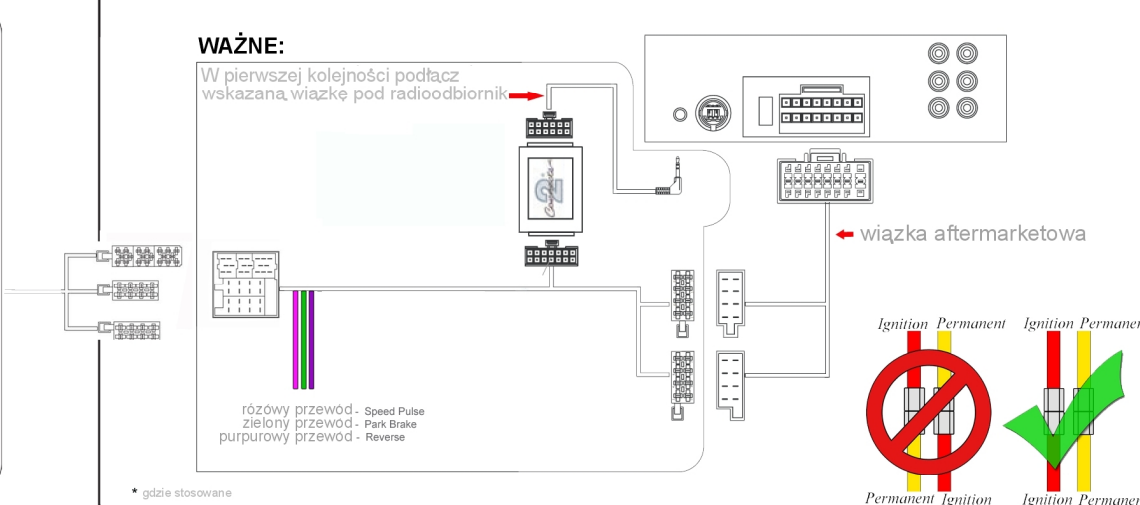

Instrukcja Obsługi

kod KAWU: 14941

kod C2: **CTSFA007.2** Fiat Can-Bus Interfejs do sterowania z kierownicy

Kompatybilność:

Fiat Ducato

<2008

Funkcje przycisków sterowania z kierownicy

Wycisz

Głośność +

Głośność -

szukaj / utwór +

szukaj / utwór -

Źródło

* - podane modele sa tylko przykładowe, specyfikacja może się zmienić